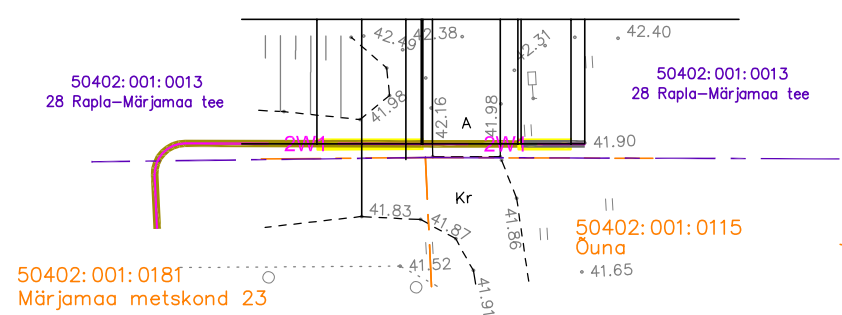

Ristmevälja joonis nr.1

Projekt:	Märjamaa-Ringuta KP investering				Tellija	Elektrilevi OÜ				
	Märjamaa vald Rapla maakond									
Joonis:	Elektrivälisvõrkude asendiplaan				Joonise nr.	IP4438-1		Formaat	A-3	
 AS Connecto Eesti Registrikood: 10722319 Tuisu tn 19, 11314 Tallinn tel. 606 3100, faks 606 3101	Projekteeris	Kuno Pärm	+3725248337	27.01.2024	Mõõtkava	M 1:500		Leht	Lehti	
	Kontrollis	Lembit Saamel	+37255625865		Stadium	Tööprojekt		7	14	
	LÜ 4438	LÜ nr. 27400 korrigeeritud 13.12.2023								